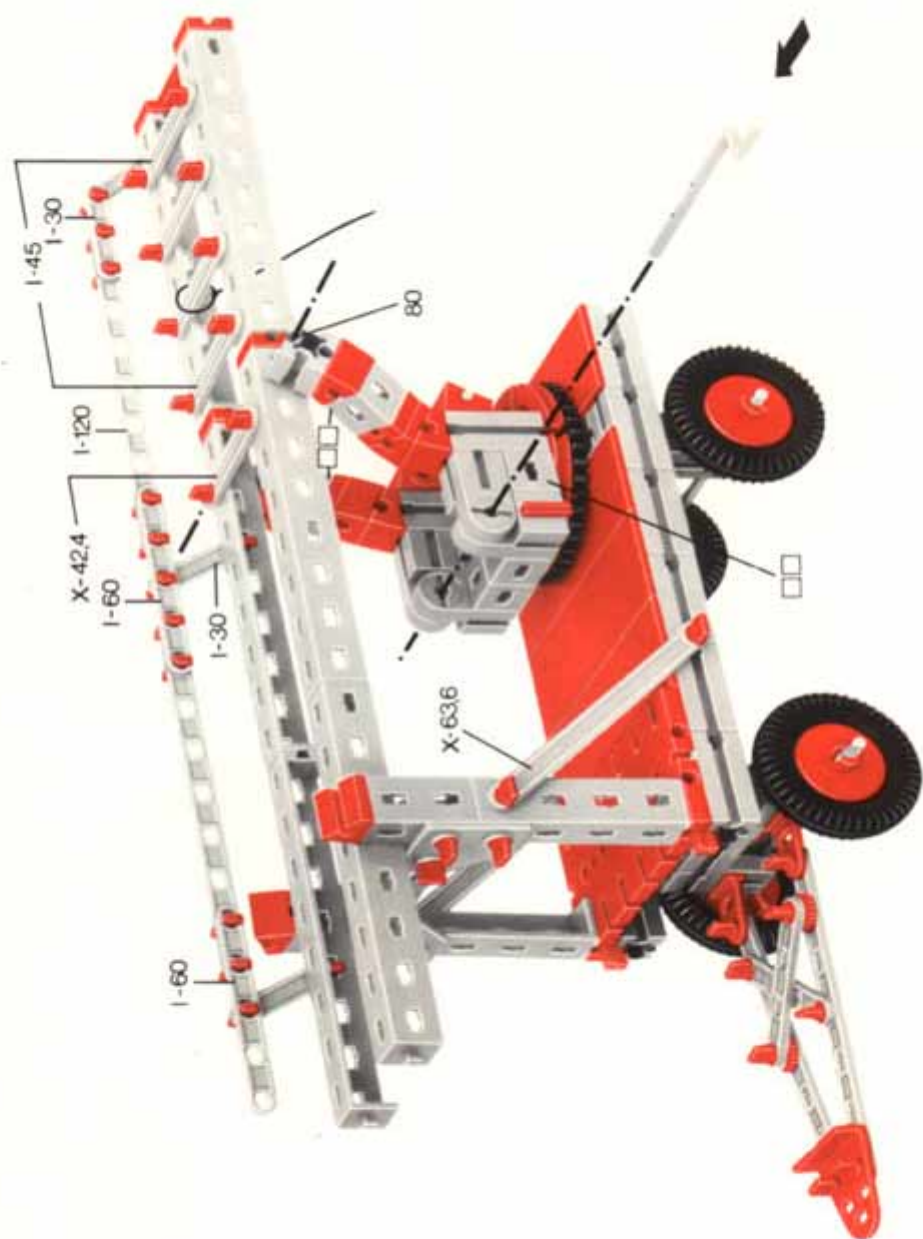

Statik 1 + Statik 2 + 300