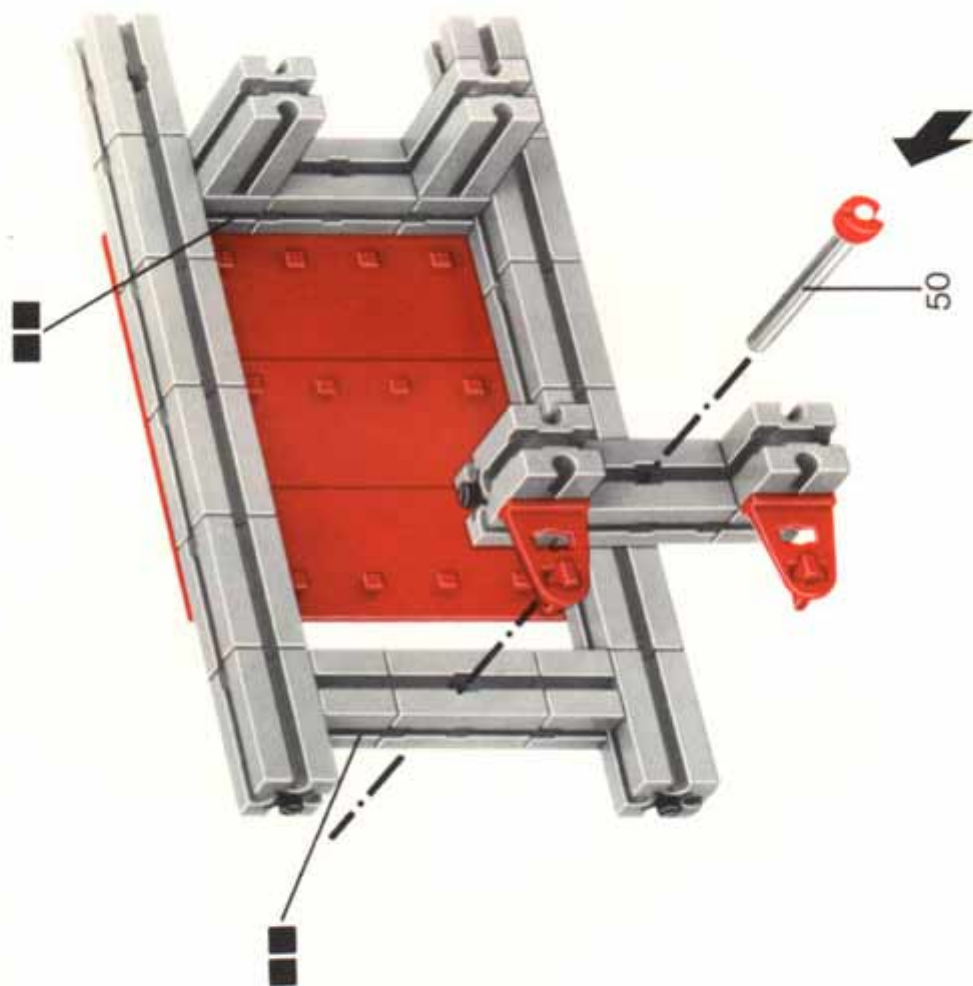

Statik 1 + Statik 2 + 300