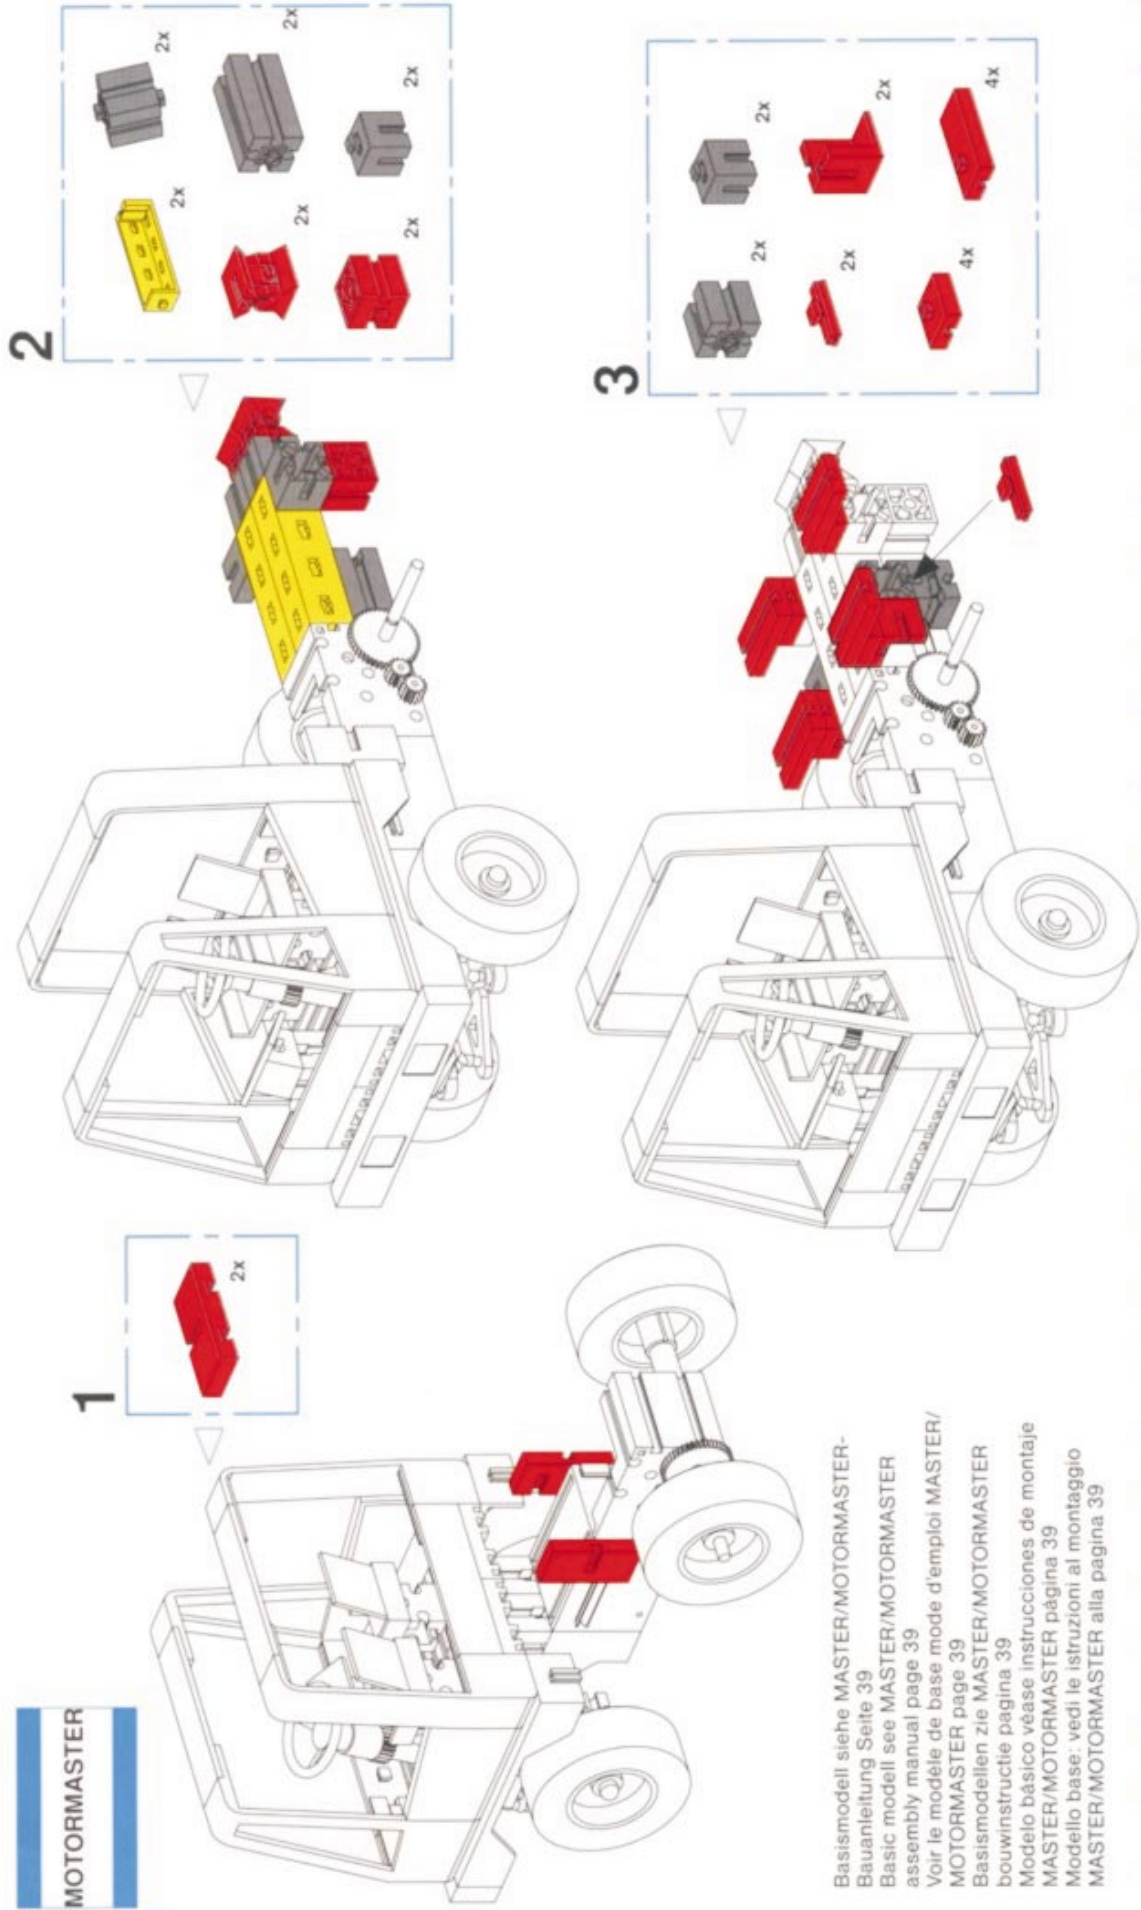

6

7

8

3-Achs-Kipper mit Motor · Tipper truck with motor
Camion de semi-remorque · Drie-assige kipwagen met motor
Volcador de eje triple con motor · Camion a 3 assi con motore

MOTORMASTER

Basismodell siehe MASTER/MOTORMASTER-
 Bauanleitung Seite 39
 Basic modell see MASTER/MOTORMASTER
 assembly manual page 39
 Voir le modèle de base mode d'emploi MASTER/
 MOTORMASTER page 39
 Basismodellen zie MASTER/MOTORMASTER
 bouw instructie pagina 39
 Modelo básico véase instrucciones de montaje
 MASTER/MOTORMASTER página 39
 Modello base: vedi le istruzioni al montaggio
 MASTER/MOTORMASTER alla pagina 39