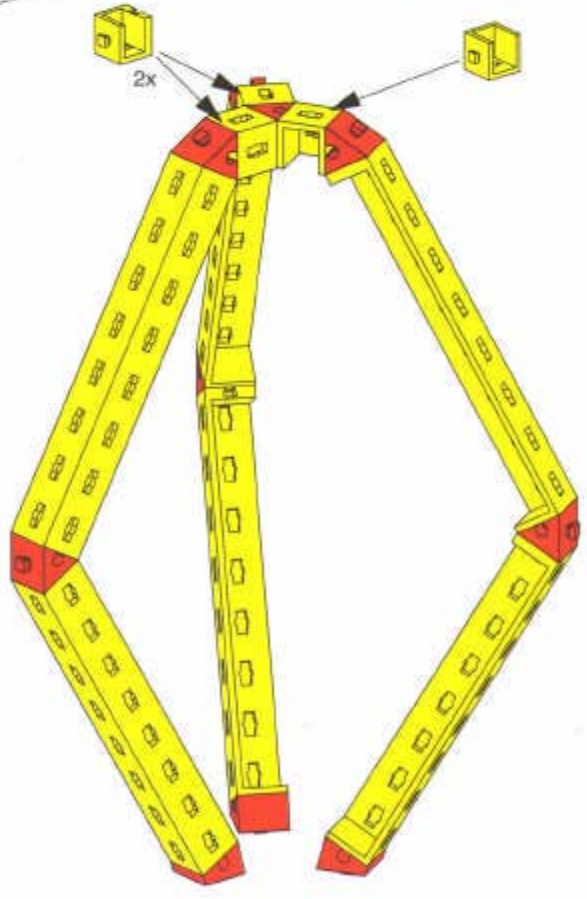

45mm

9

Master-Tip:
Master-tip:
Conseil:
Master-tip:
Un buen consejo:
Master-tip:

Fertigmodell auf Seite 37 ausklappen
open the completed model along sid 37
modèle fini voir page 37
kanten klare modell op pagina 37 itklappen
desplegar el modelo terminado de la página 37
spiegare il modello prefabbricato a pagina 37