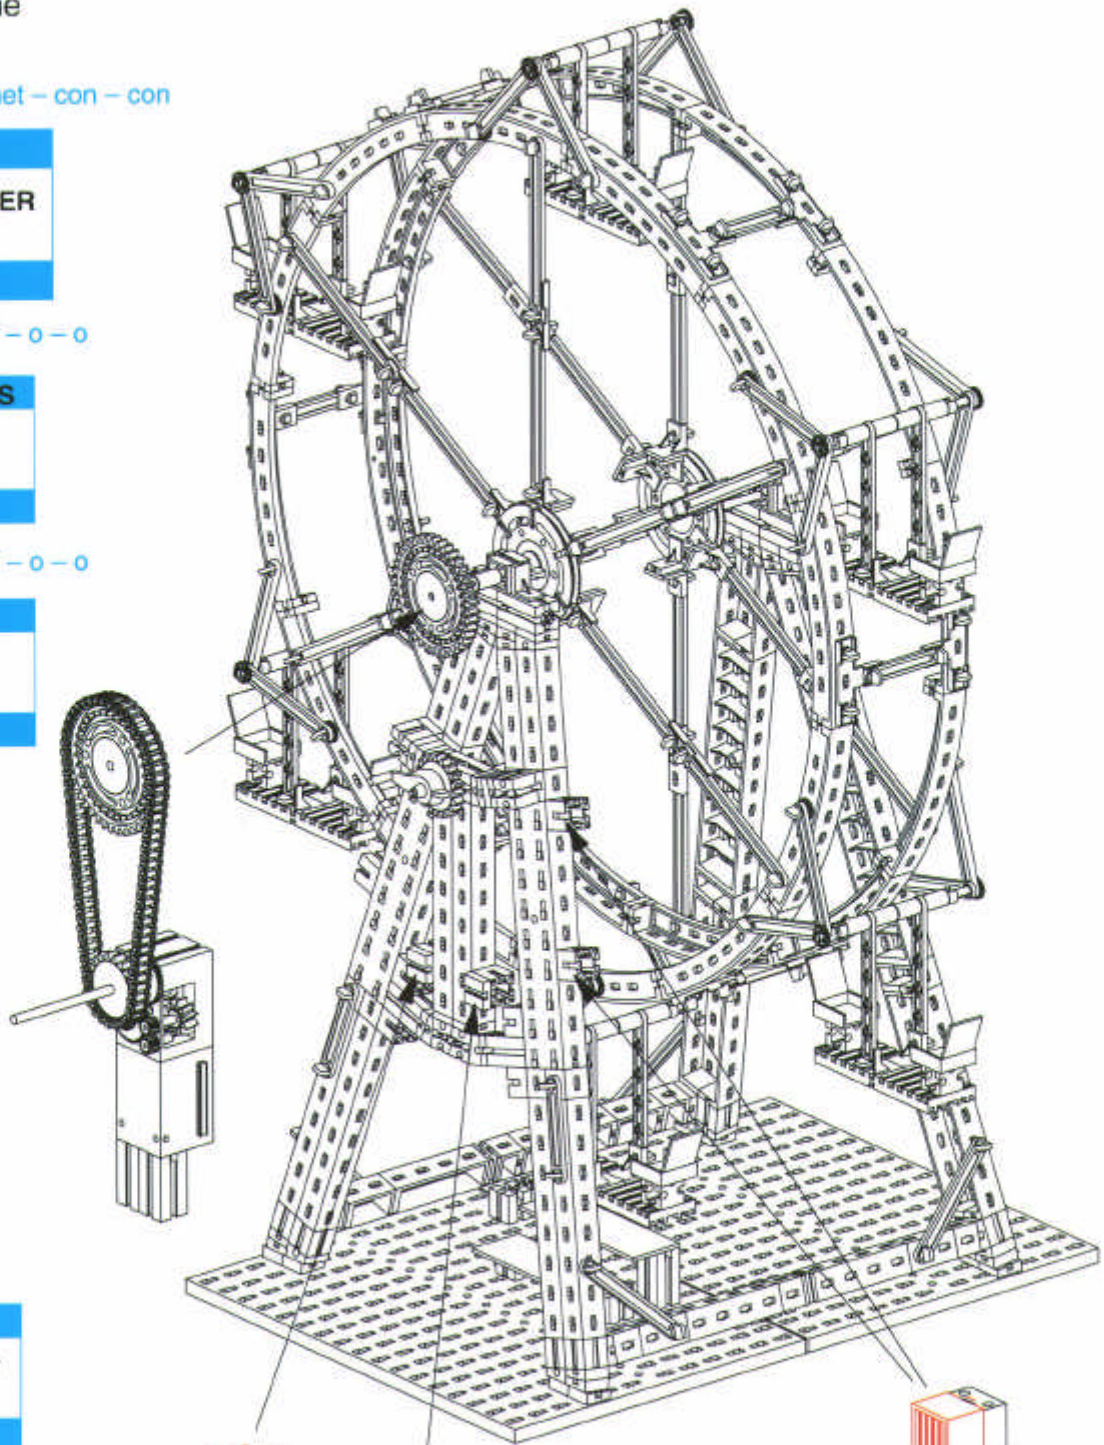

Motorisierung
Motor unit
Motorisation
Motoriscring
Motorización
Motorizzazione

mit – with – avec – met – con – con

MOTORMASTER
30302

oder – or – où – of – o – o

MASTER PLUS

Motor-Set
30310

oder – or – où – of – o – o

SPECIAL

M-Motor
30261

SPECIAL

Power Supply
30180

+

SPECIAL

Power Controller
30181

MASTER PLUS

Highlights
30315

SPECIAL

Lampen
30264