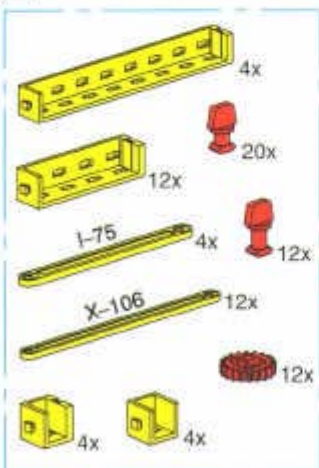

Master-Tip:
Master-tip:
Conseil:
Master-tip:
Un buen consejo:
Master-tip:

Fertigmodell auf Seite 36 ausklappen
open the completed model along side 36
modèle fini voir page 36
kanten klare modell op pagina 36 uitklappen
desplegar el modelo terminado de la página 36
spiegare il modello prefabbricato a pagina 36

1

2